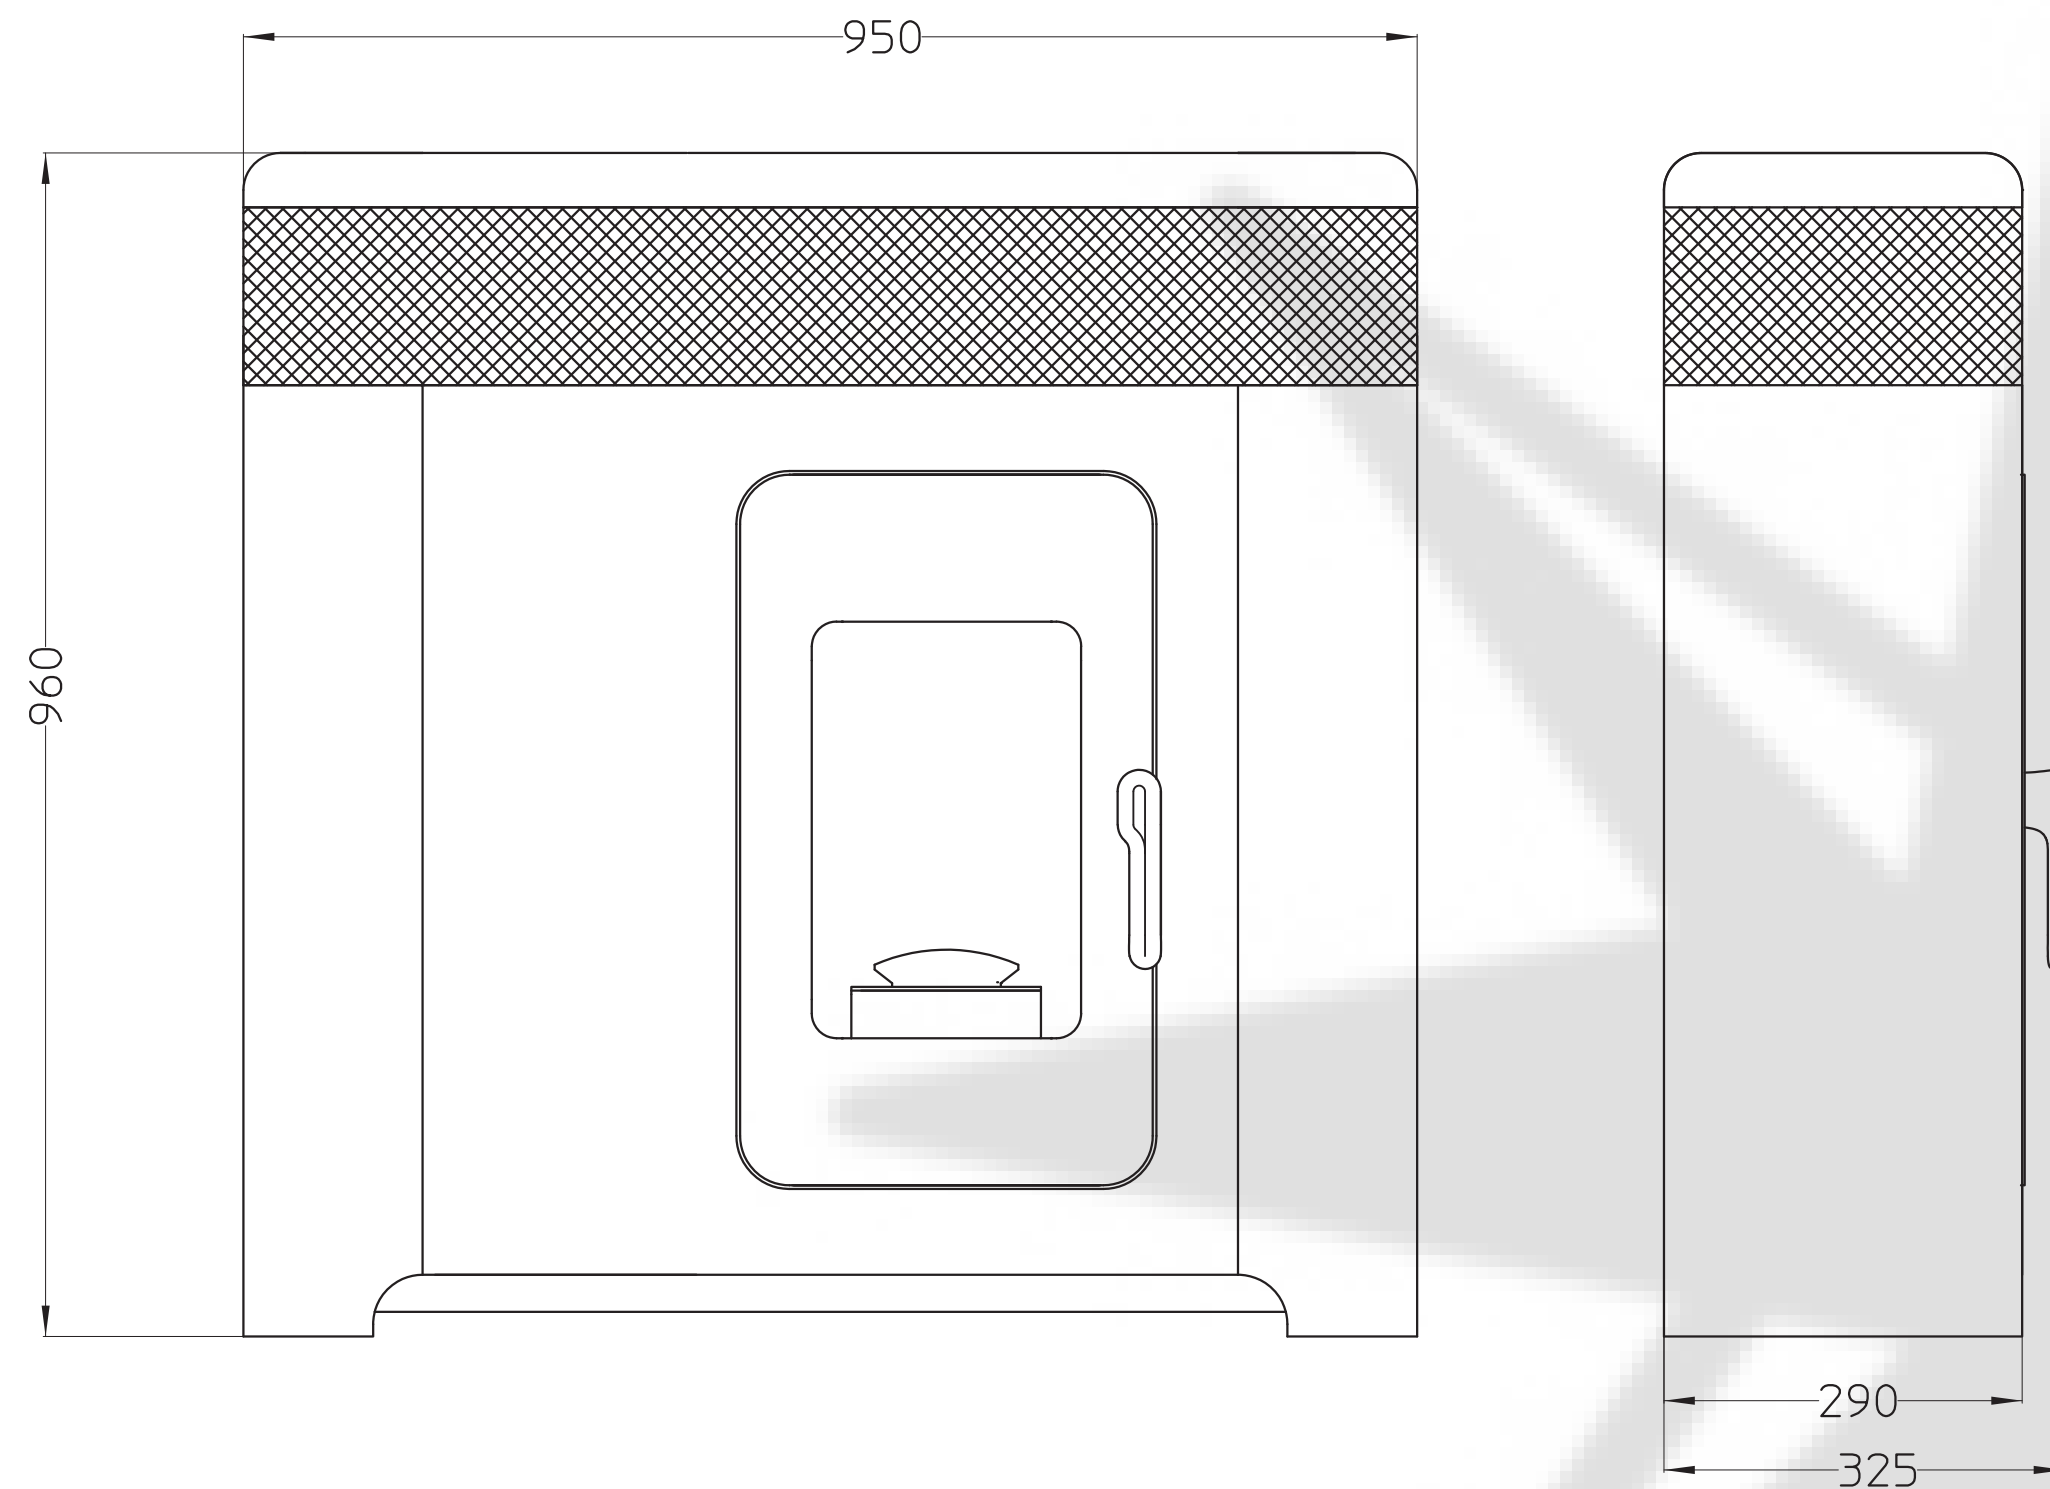

VISTA FRONTALE

TUBO USCITA FUMI

VISTA POSTERIORE

TUBO USCITA ARIA
CANALIZZATA

TUBO USCITA FUMI
OPZIONALE

INGRESSO ARIA
PRIMARIA

ALIMENTAZIONE
220 V 50 Hz