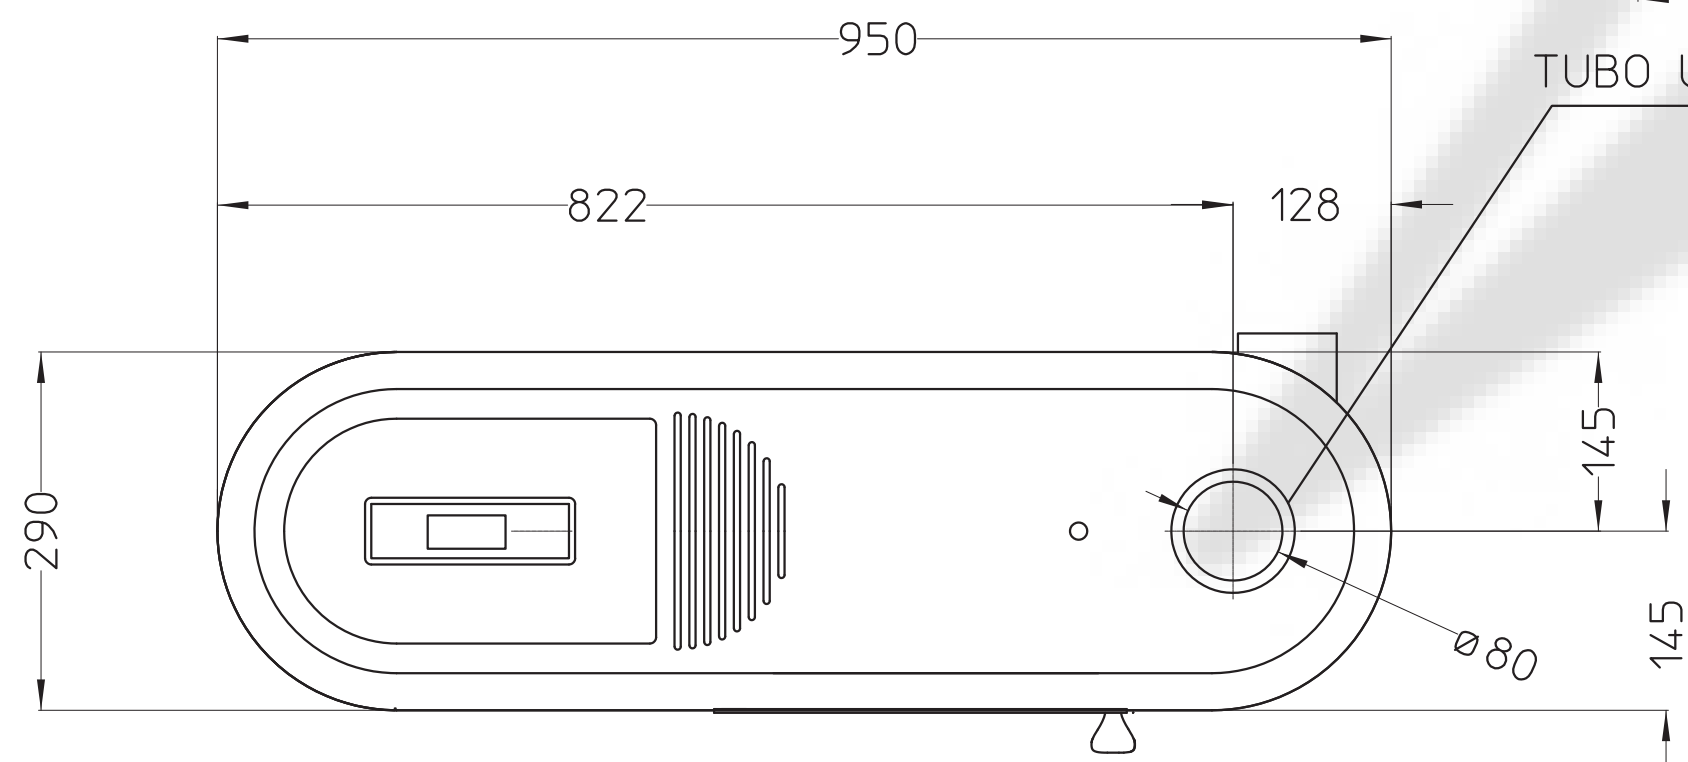

VISTA FRONTALE

TUBO USCITA FUMI

VISTA POSTERIORE

TUBO USCITA ARIA
CANALIZZATA

TUBO USCITA FUMI
OPZIONALE

INGRESSO ARIA
PRIMARIA

ALIMENTAZIONE
220 V 50 Hz