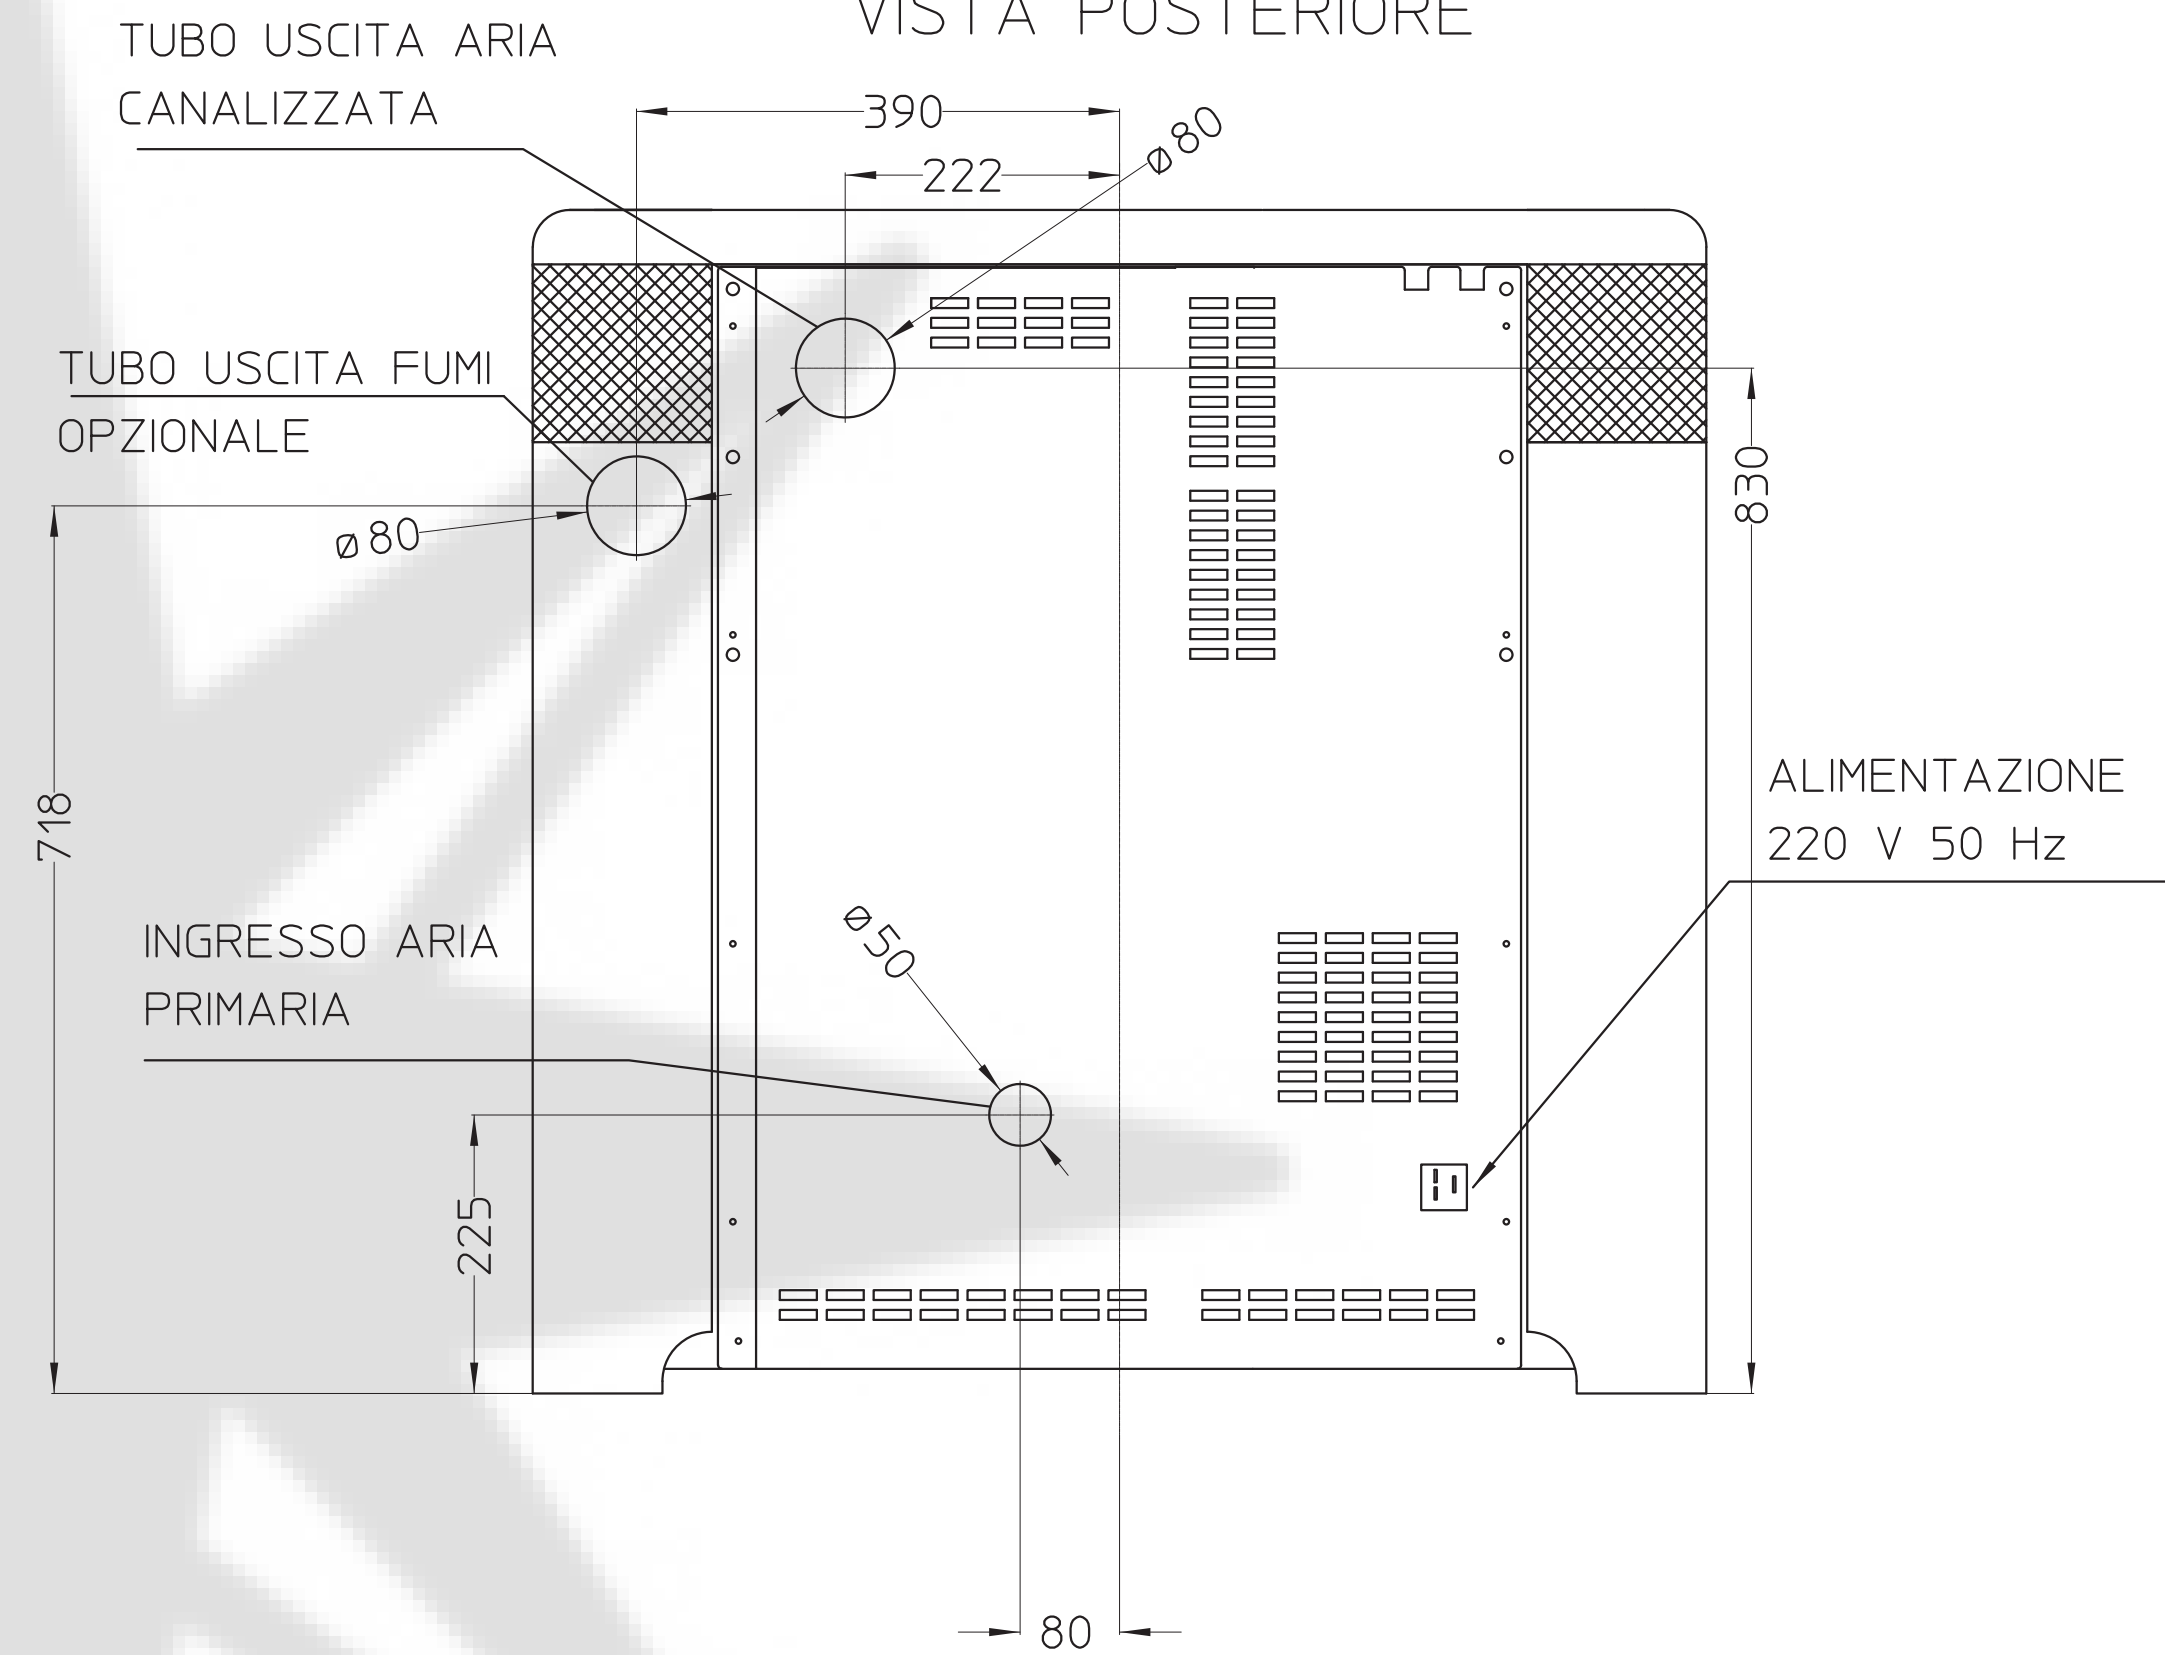

VISTA FRONTALE

TUBO USCITA FUMI

VISTA POSTERIORE

TUBO USCITA ARIA
CANALIZZATA

TUBO USCITA FUMI
OPZIONALE

INGRESSO ARIA
PRIMARIA

ALIMENTAZIONE
220 V 50 Hz